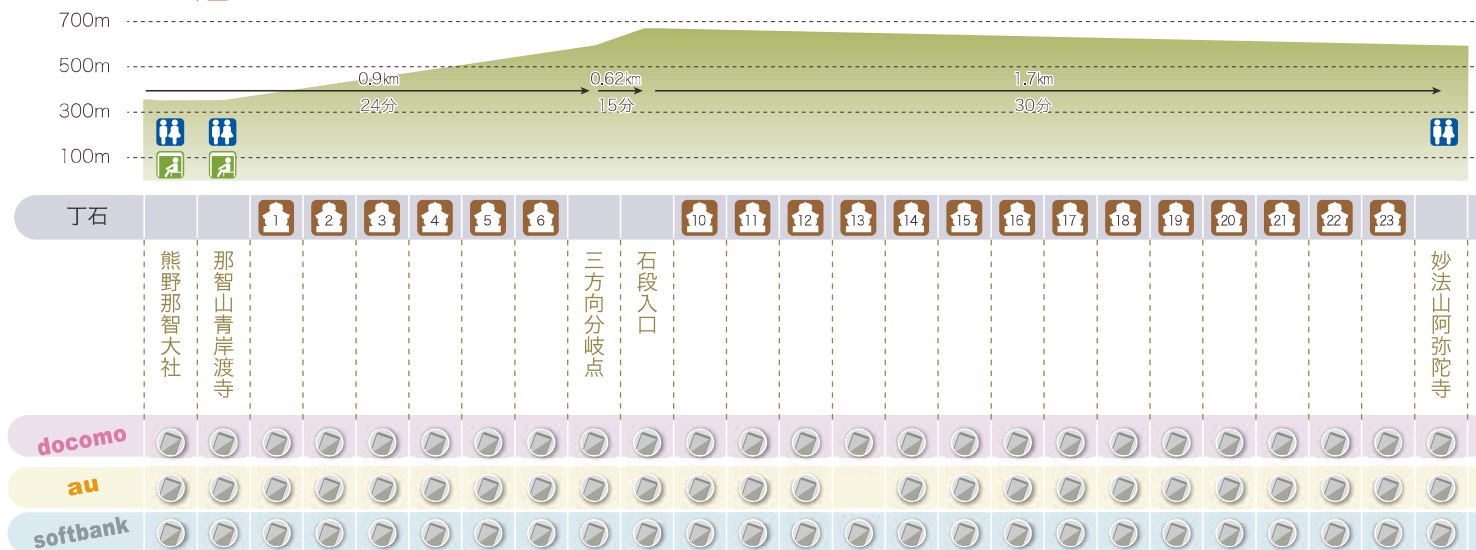

熊野速玉大社～熊野那智大社

かけぬけ道

携帯電話通話可能ポイント
 トイレ
 休憩所

※各ポイントにおける通話の可否は、平成30年3月に通話状況を調査した結果です。ご使用時の天候や電波状況、機種などにより通話できない場合もあります。
 ※表記の時間は休憩時間等を含まない歩き慣れた人の歩行時間です。自身の体力等を考慮し計画的に歩いてください。