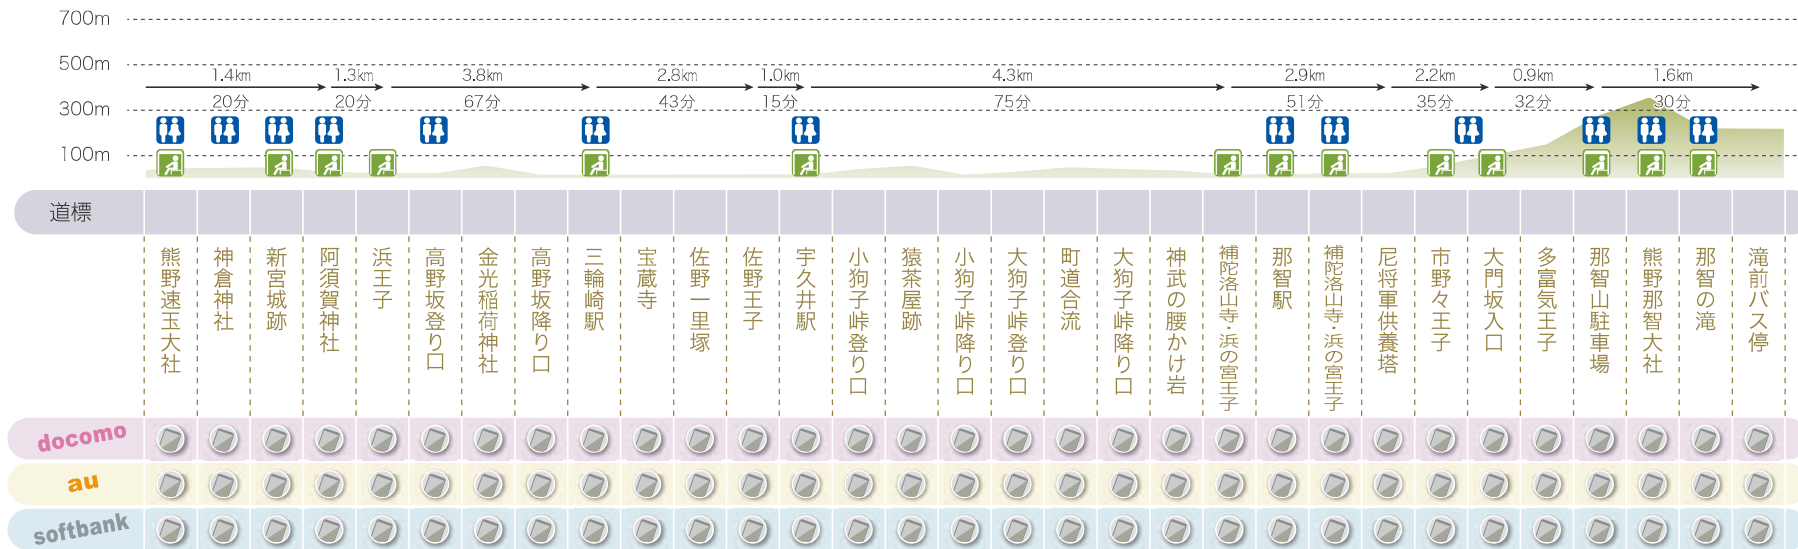

熊野速玉大社～熊野那智大社

かけぬけ道

携帯電話通話可能ポイント
 トイレ
 休憩所

※各ポイントにおける通話の可否は、平成30年3月に通話状況を調査した結果です。ご使用時の天候や電波状況、機種などにより通話できない場合もあります。
 ※表記の時間は休憩時間等を含まない歩き慣れた人の歩行時間です。自身の体力等を考慮し計画的に歩いてください。